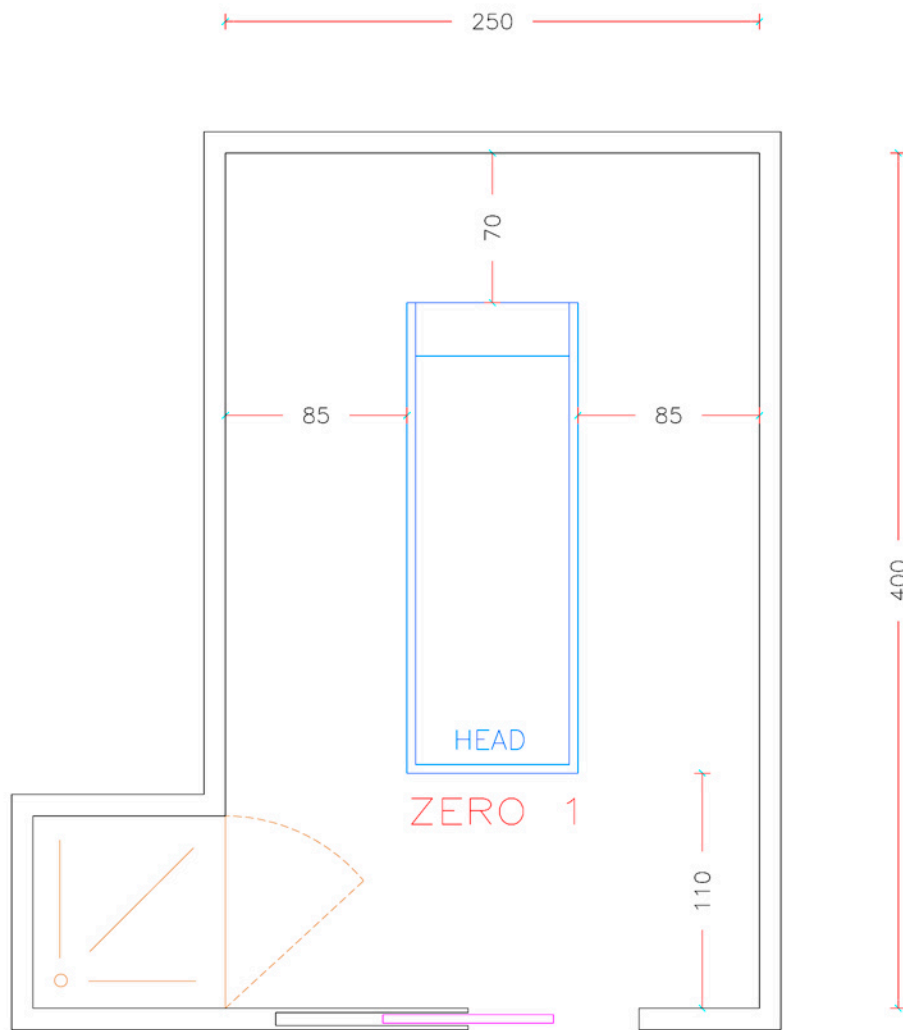

Zero1
SPA room 4x2,5 m.
©TECHNODESIGN

the spa table